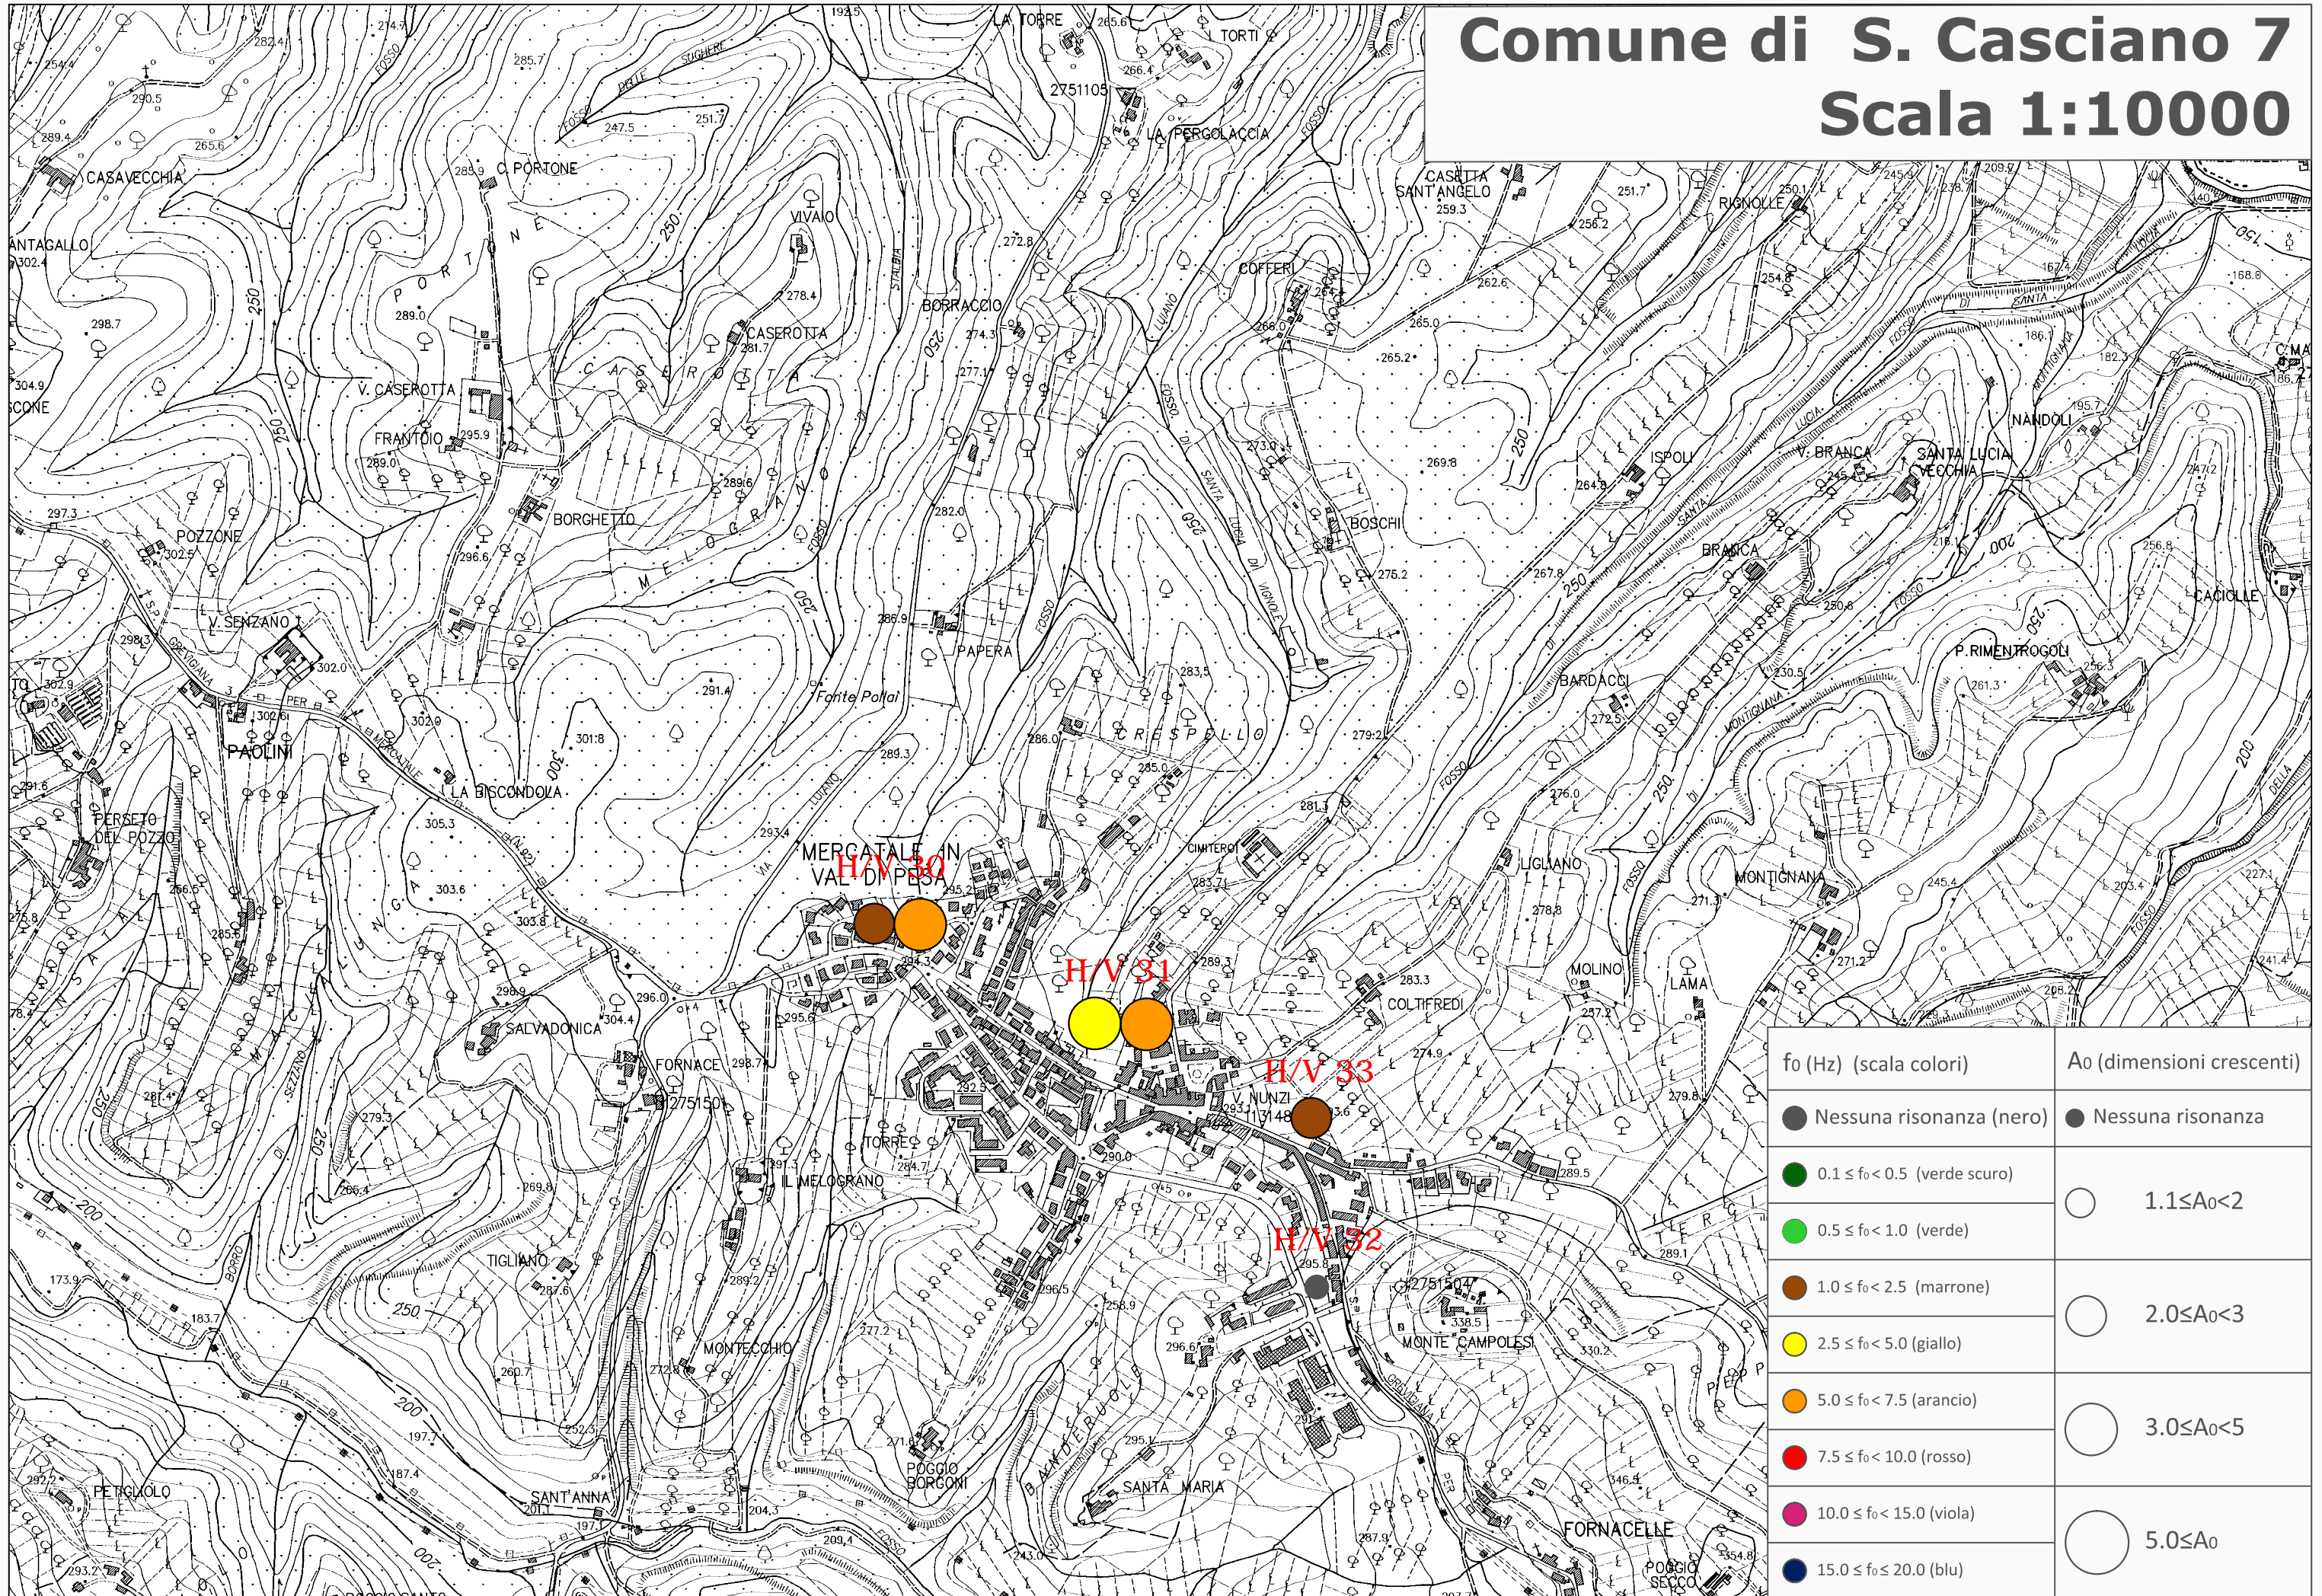

Comune di S. Casciano 7

Scala 1:10000

| fo (Hz) (scala colori) | Ao (dimensioni crescenti) |
|--------------------------------|---------------------------|
| ● Nessuna risonanza (nero) | ● Nessuna risonanza |
| ● 0.1 ≤ fo < 0.5 (verde scuro) | ○ 1.1 ≤ Ao < 2 |
| ● 0.5 ≤ fo < 1.0 (verde) | ○ 2.0 ≤ Ao < 3 |
| ● 1.0 ≤ fo < 2.5 (marrone) | ○ 3.0 ≤ Ao < 5 |
| ● 2.5 ≤ fo < 5.0 (giallo) | ○ 5.0 ≤ Ao |
| ● 5.0 ≤ fo < 7.5 (arancio) | |
| ● 7.5 ≤ fo < 10.0 (rosso) | |
| ● 10.0 ≤ fo < 15.0 (viola) | |
| ● 15.0 ≤ fo ≤ 20.0 (blu) | |